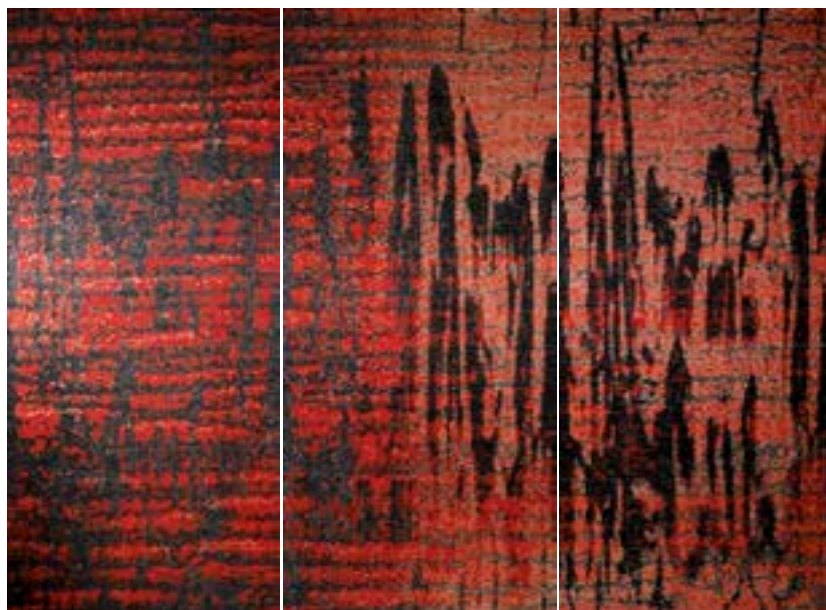

SKETCH Red

Tessera size: 1 x 1 cm · 3/8" x 3/8" · Sheet size: 29,5 x 29,5 cm · 11 5/8" x 11 5/8"

Colors: Amethyst 4, Aquamarine 4, Bronzo 2, Chestnut 4, Emerald 4, Grey Flannel 2, Kaki 3, Magraner 5, Martuel 2, Selmak 2, Selmak 4, Sitrand, Tental 2, Ziner

SKETCH Red A

Module size:
118 x 265,5 cm · 48" x 108"

SKETCH Red B

Module size:
118 x 265,5 cm · 48" x 108"

SKETCH Red C

Module size:
118 x 265,5 cm · 48" x 108"