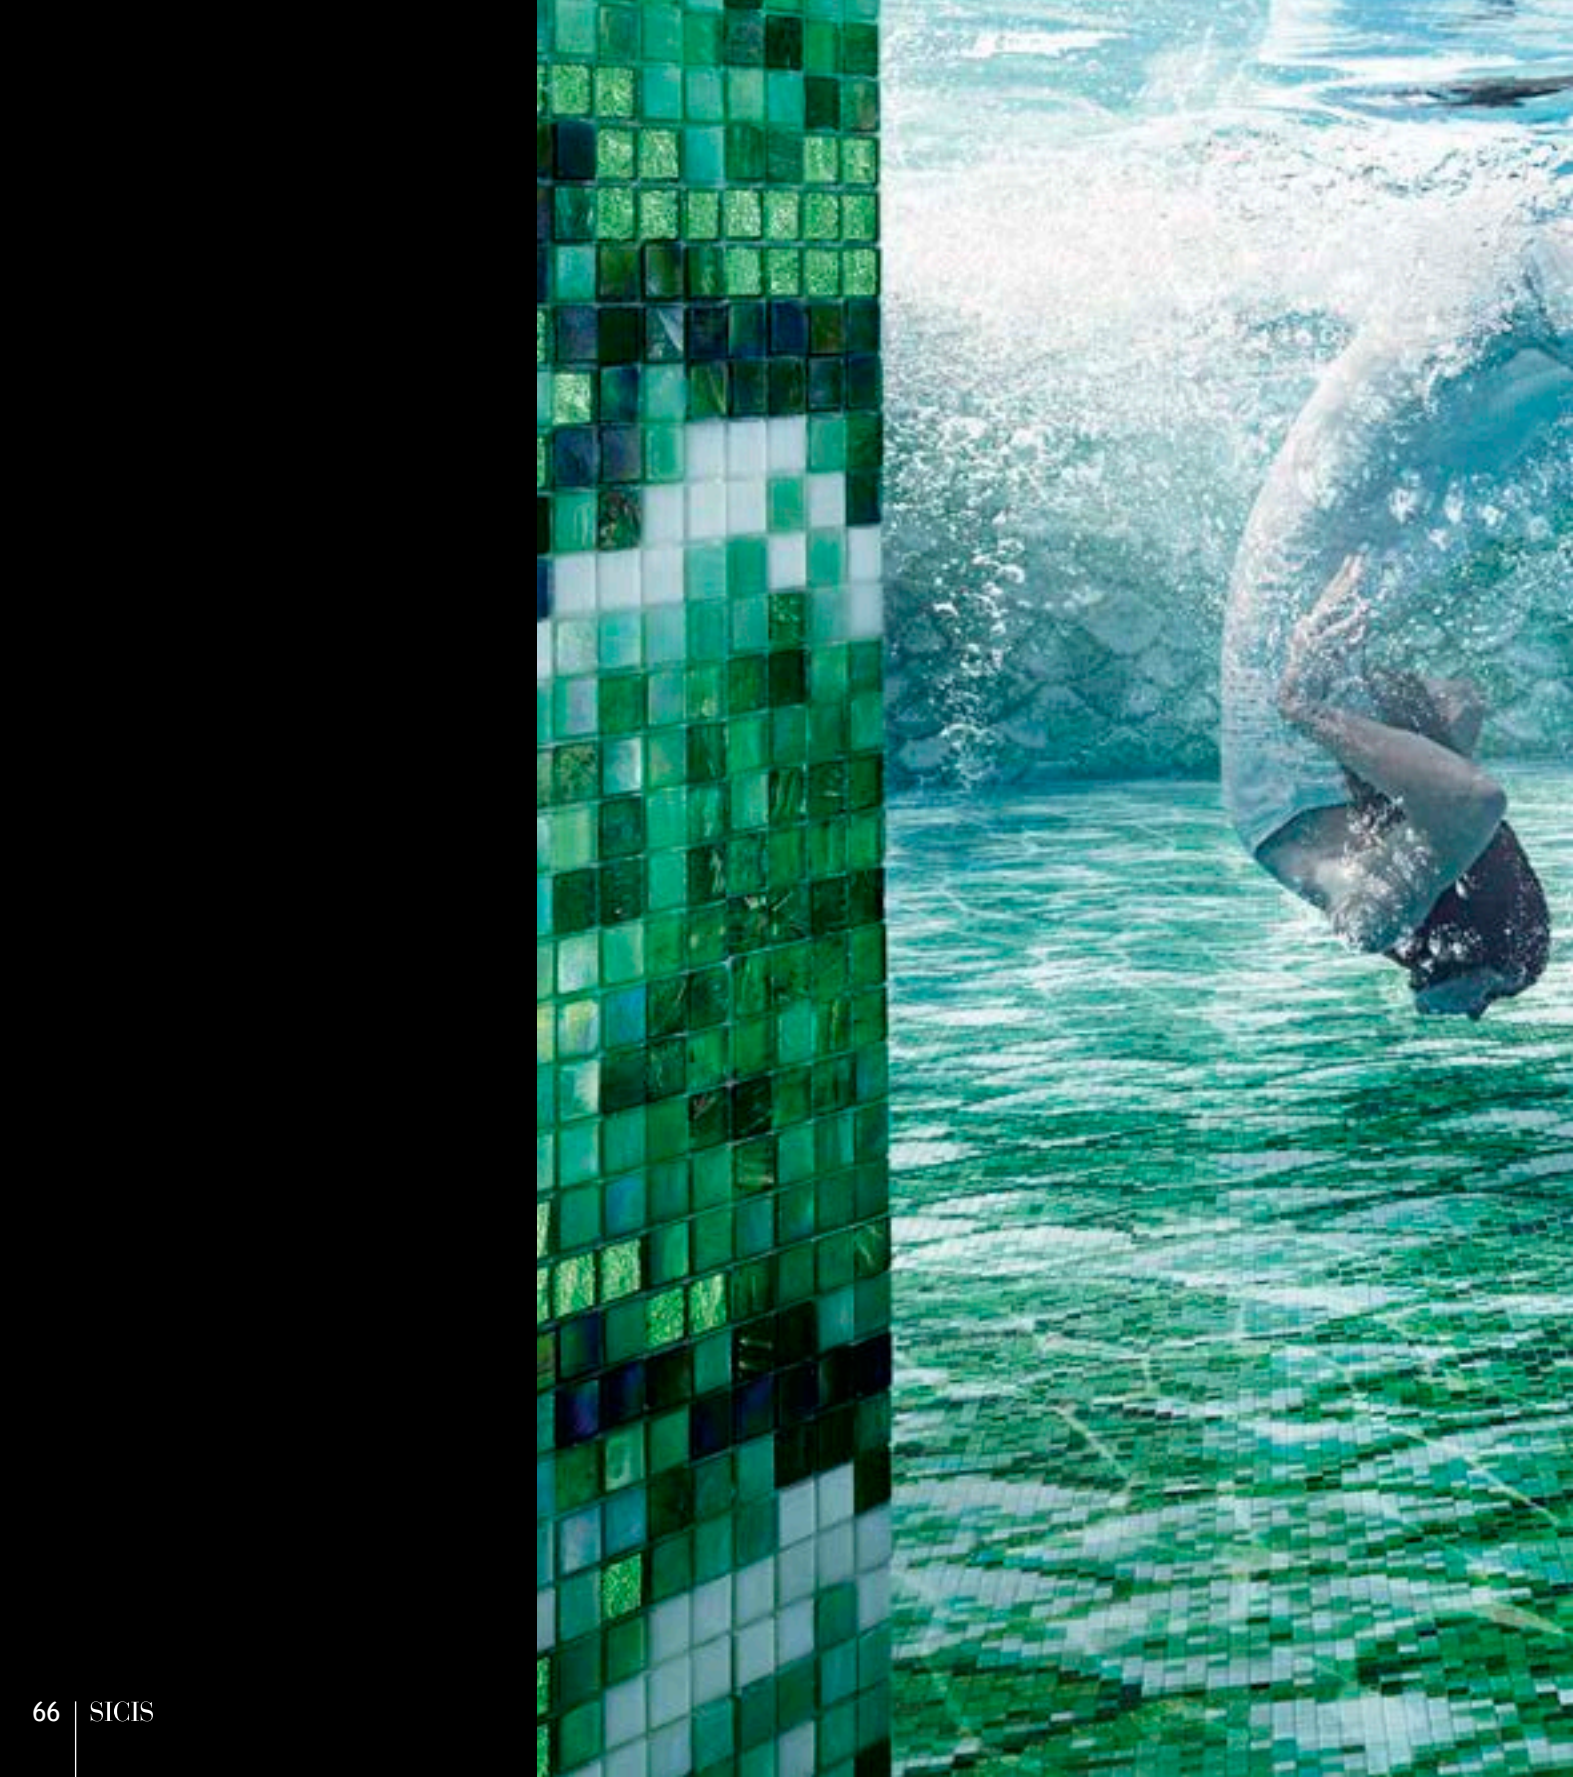

Module size:

206,5 x 118 cm · 84" x 48"

Sheet size:

29,5 x 29,5 cm · 11 5/8" x 11 5/8"

ANACONDA Green

SYLVAN

Tessera size: 1,5 x 1,5 cm · 5/8" x 5/8"

SYLVAN Cream (Detail)