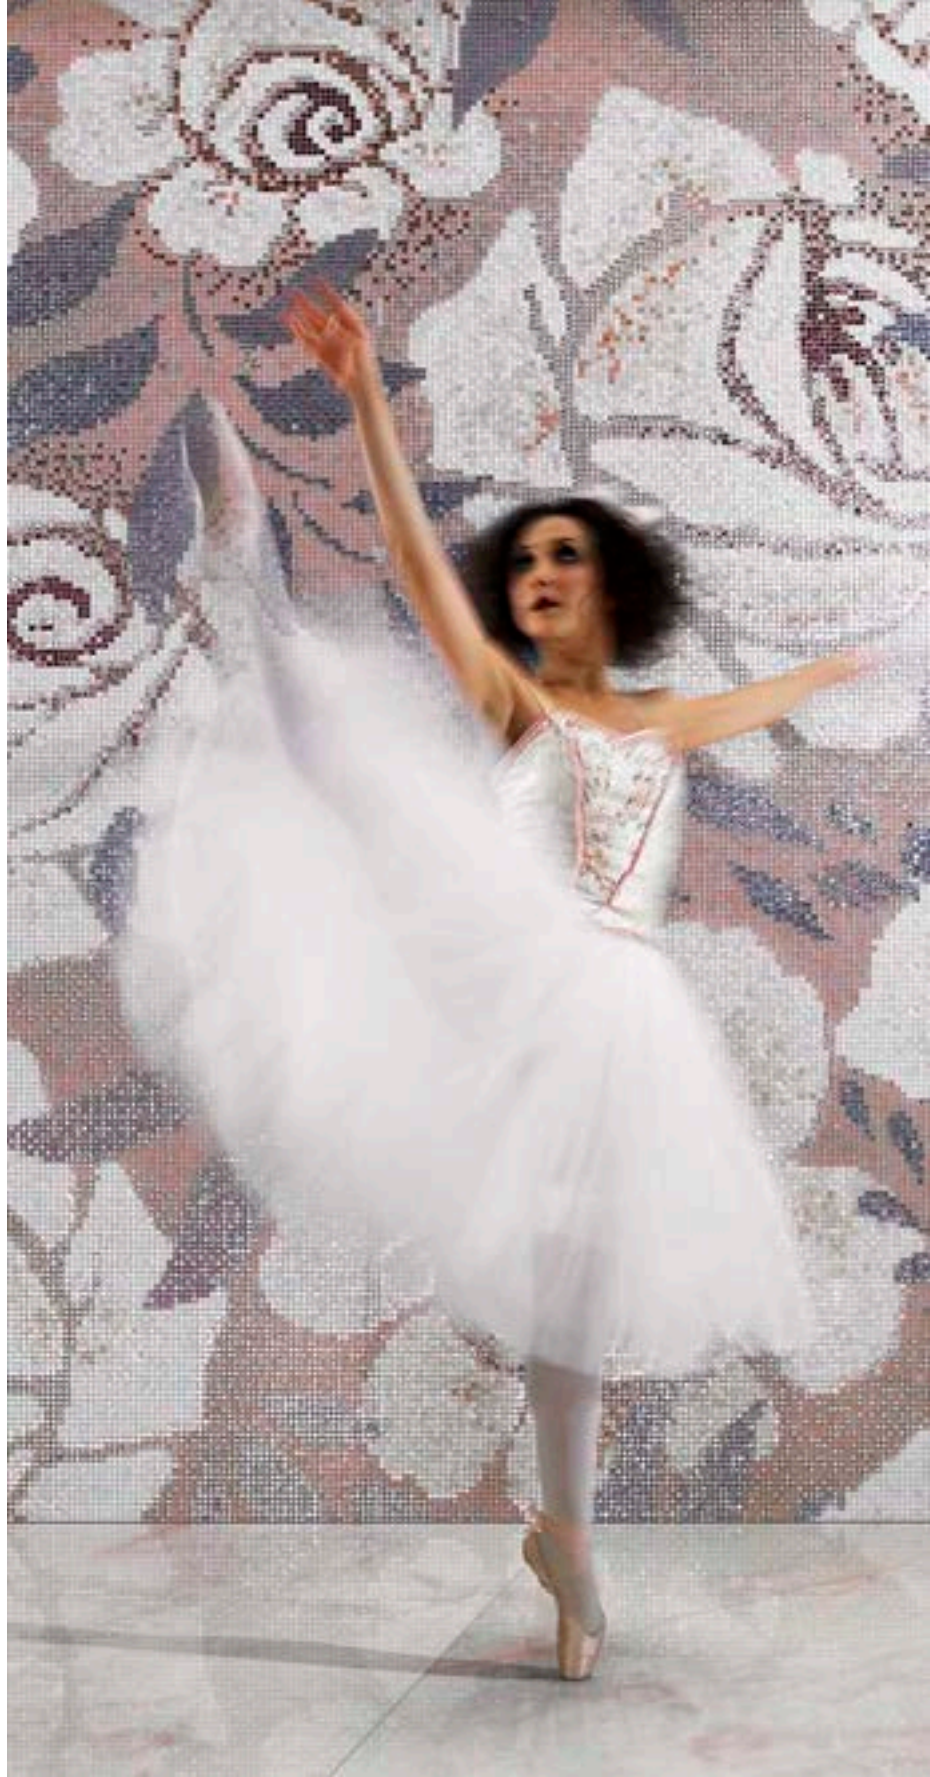

Module size:

324,5 x 324,5 cm · 132" x 132"

Sheet size:

29,5 x 29,5 cm · 11 5/8" x 11 5/8"

VIE EN ROSES

Salmon

LOTUS

Tessera size: 1,5 x 1,5 cm · 5/8" x 5/8"