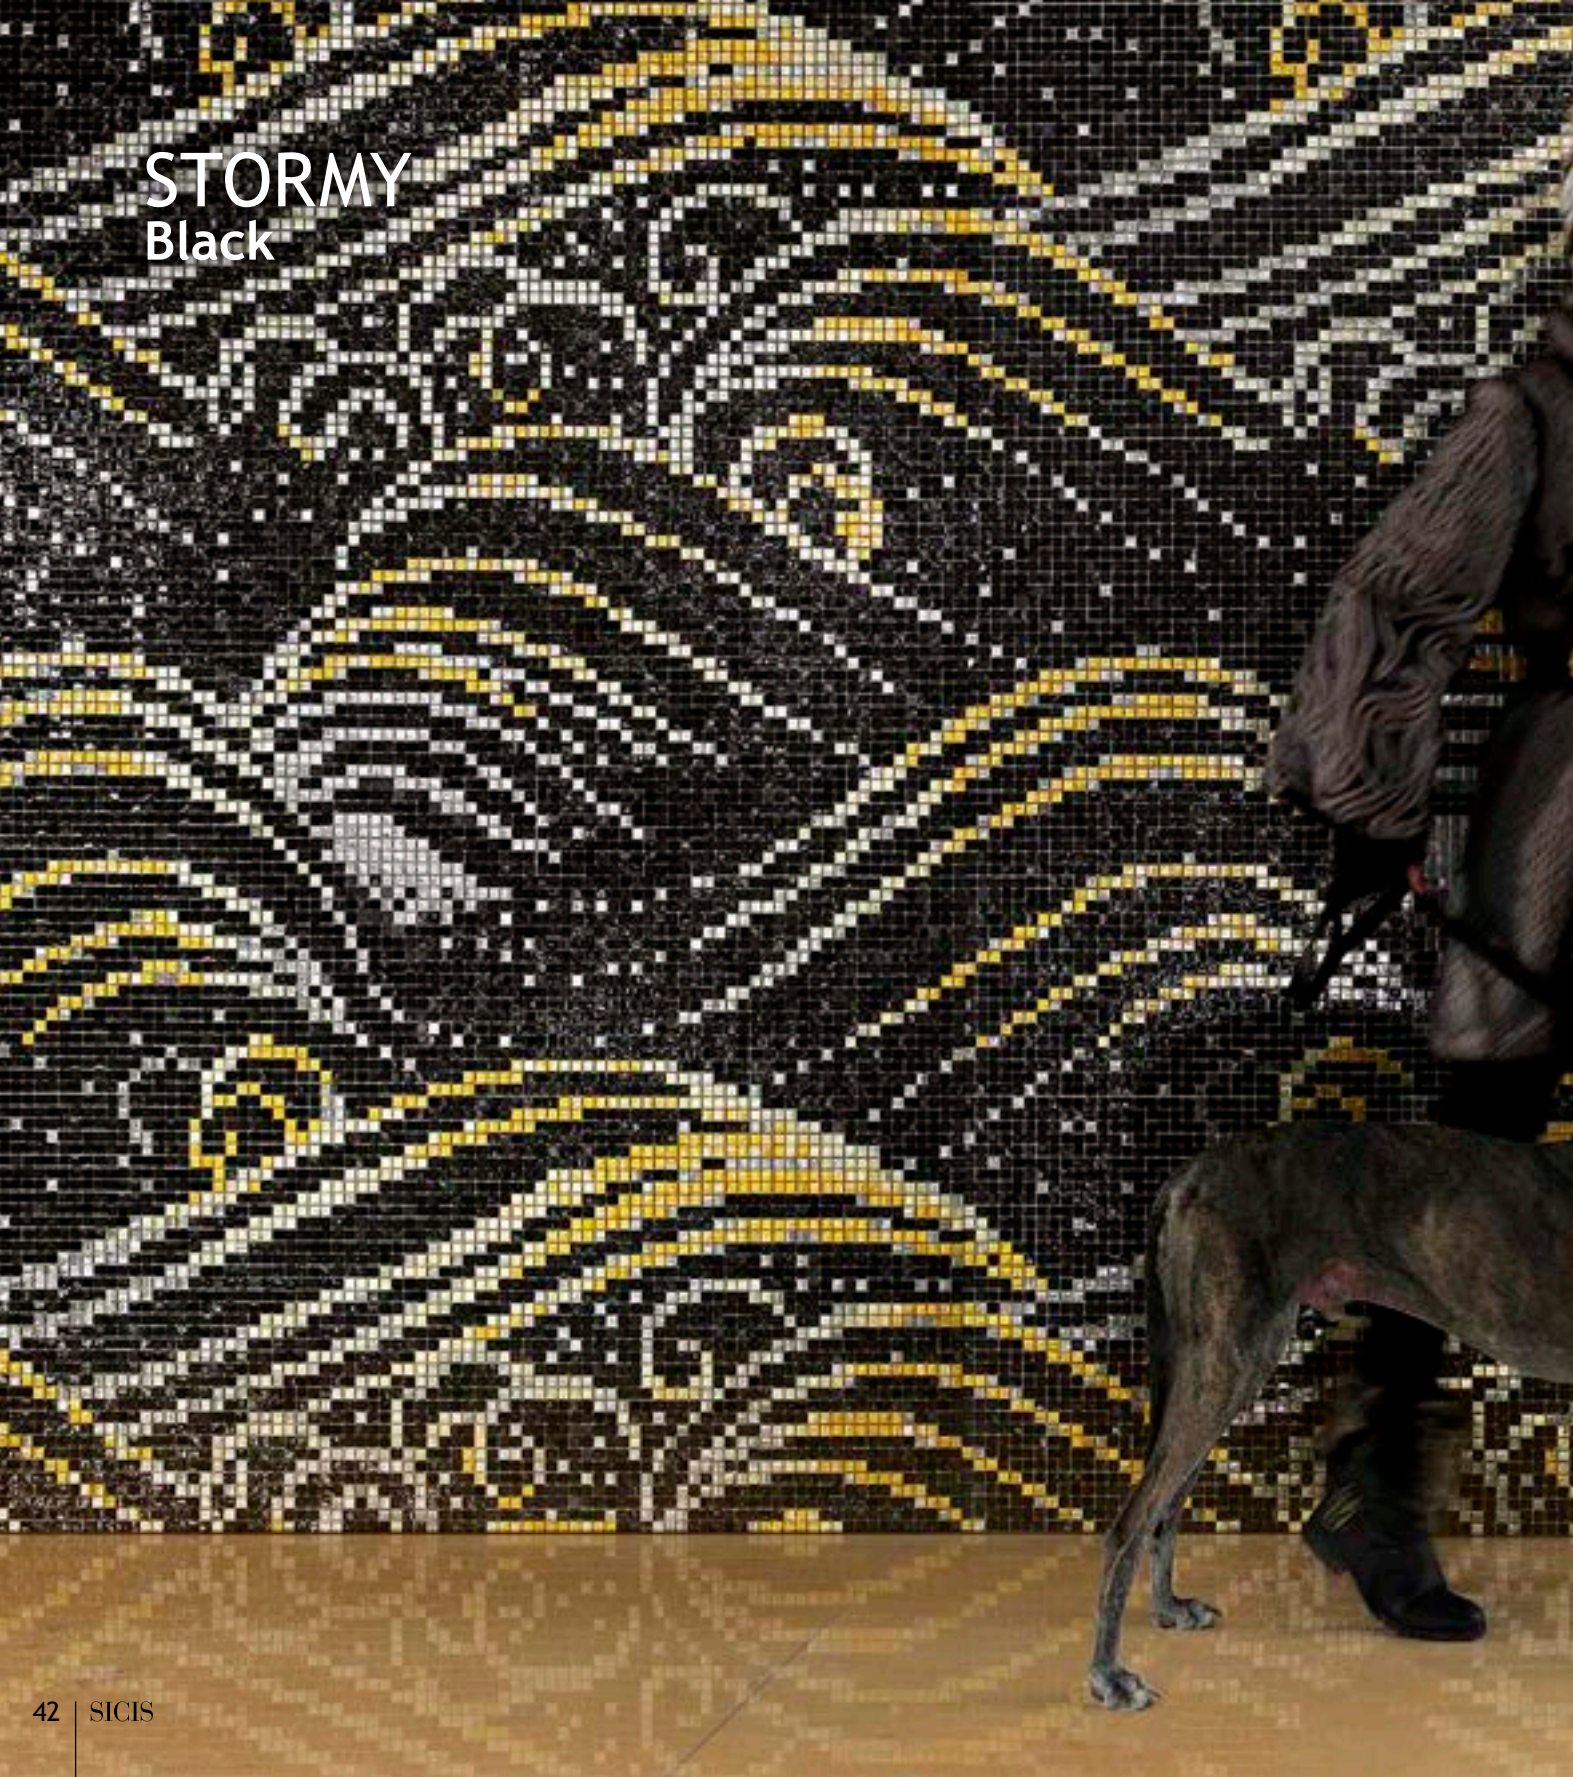

STORMY Black (Detail)

Colors: Earth, Emas, Engeril, Icemir, Indistan, Kori, Mud

Module size:
147,5 x 147,5 cm · 60" x 60"

Sheet size:
29,5 x 29,5 cm · 11^{5/8}" x 11^{5/8}"

STORMY

Black

ONIRICO Blue

Tessera size: 1 x 1 cm · 3/8" x 3/8" · Sheet size: 29,5 x 29,5 cm · 11 5/8" x 11 5/8"