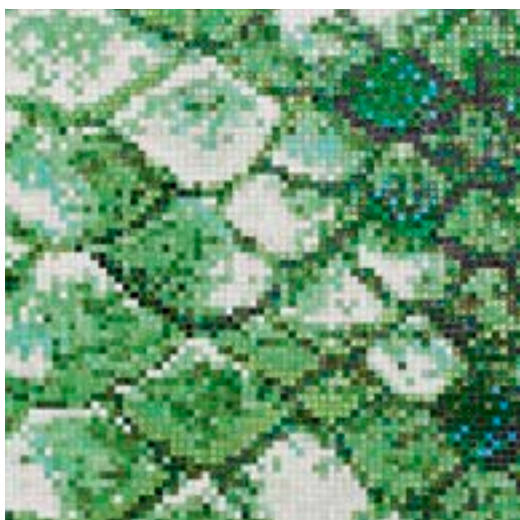

Colors: Cuba, Etiopia, Granada 3, Monaco, Nevada, Sitrand, Tibet, Wenge

GUACAMAYO Rojo A

Module size:
147,5 x 265,5 cm · 60" x 108"

GUACAMAYO Rojo B

Module size:
147,5 x 265,5 cm · 60" x 108"

ANACONDA

Tessera size: 1,5 x 1,5 cm · 5/8" x 5/8"