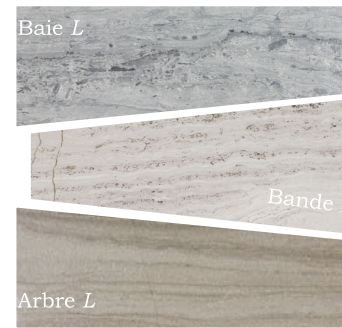

Cosse *L*

Antique Blanc *L*

Antique Blanc *L*

Cosse *L*

Arctic Gris *L*

Azure Celeste *L*

Cailou *H*

Ash Gris *L*

Calacatta *H*

Pure

Sable Gris *H*

Calacatta *L*

Blanc *L*

Aged Oak

Sable Gris *L*

Velour *H*

Gioa Bianco *L*

Aged Oak

Arctic Gris *L*

Aged Oak

Suede *L*

Sable Gold *L*

Rustic Oak

Cuir *H*