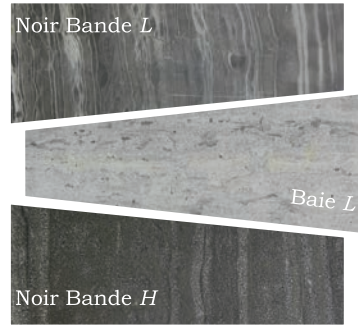

Calacatta *H*

Pure

Sable Gris *H*

Calacatta *L*

Blanc *L*

Aged Oak

Sable Gris *L*

Velour *H*

Gioa Bianco *L*

Aged Oak

Arctic Gris *L*

Aged Oak

Suede *L*

Sable Gold *L*

Rustic Oak

Cuir *H*

Calacatta *H*

Ash Gris *L*

Blanc *L*

Rustic Oak

Cuir *L*

Calacatta *H*

Rustic Oak

Antique Blanc *L*

Antique Blanc *L*

Majestic Oak

Sable Gris *H*

Sable Gris *L*

Sable Gold *L*

Suede *L*

Cuir *H*

Velour *L*