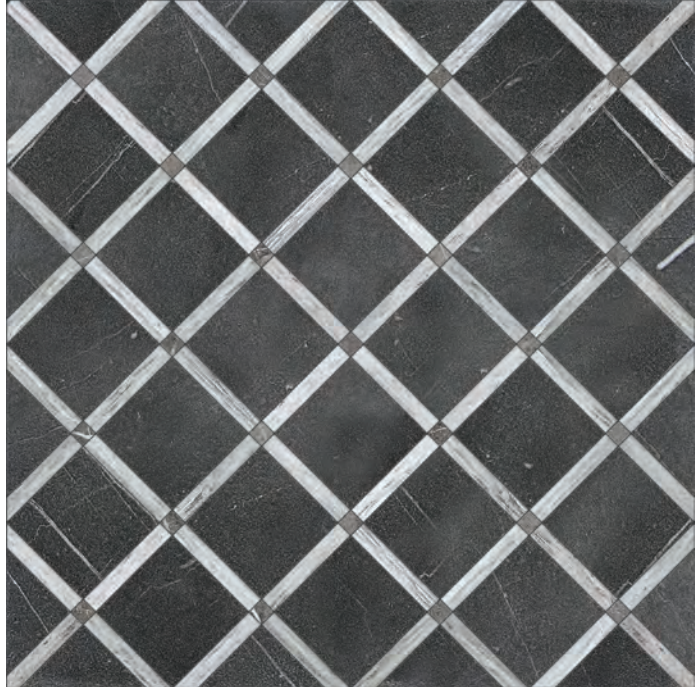

36x36

Skew

36x36

Item#: MSKWDF06
Unit: 12-13/16" x 12"
Unit 1.06

36x36

36x36

Montage

36x36