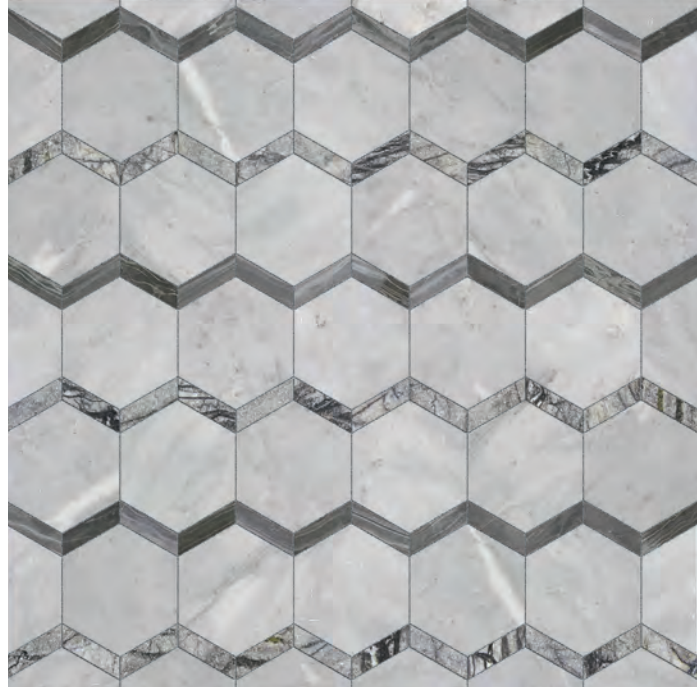

36x36

Skew

36x36

Item#: MSKWDF06
Unit: 12-13/16" x 12"
Unit 1.06

36x36

36x36

Montage

36x36