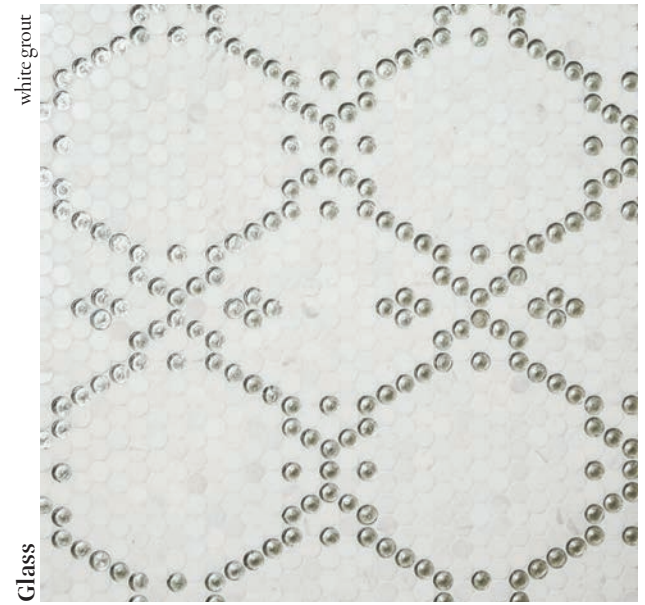

White

Noir
Bande

Blanc

Black

Blanc

Noir
Bande

Belle

Item#: UNWHT01

Unit: 11-1/2x12

Yield: .96

Glass

white grout

Blanc

Whisper

Woodgrain

Blanc

Glass

white grout

Woodgrain

Blanc

Whisper

Blanc

Bande

White

white grout

Blanc

Whisper

Woodgrain

Blanc

Bande

White

Noir
Bande