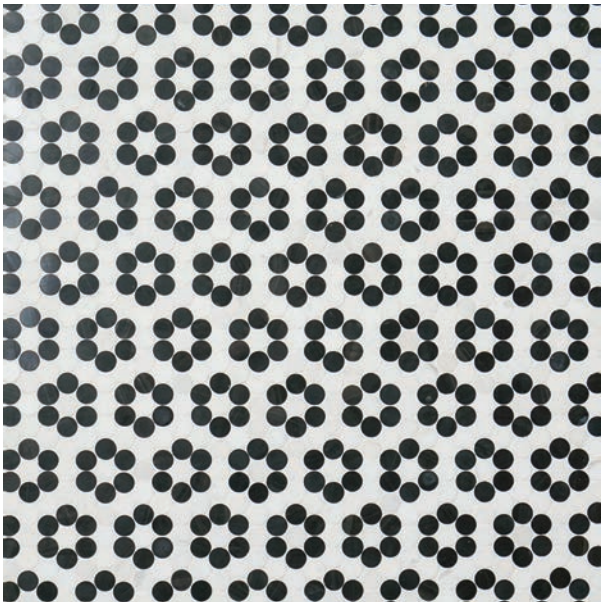

Unit: 11-1/2x12

Yield: .96

Glass

white grout

Blanc

Whisper

Woodgrain

Blanc

Bande

White

Noir
Bande

Blanc

Black

Blanc

Noir
Bande

Bloom