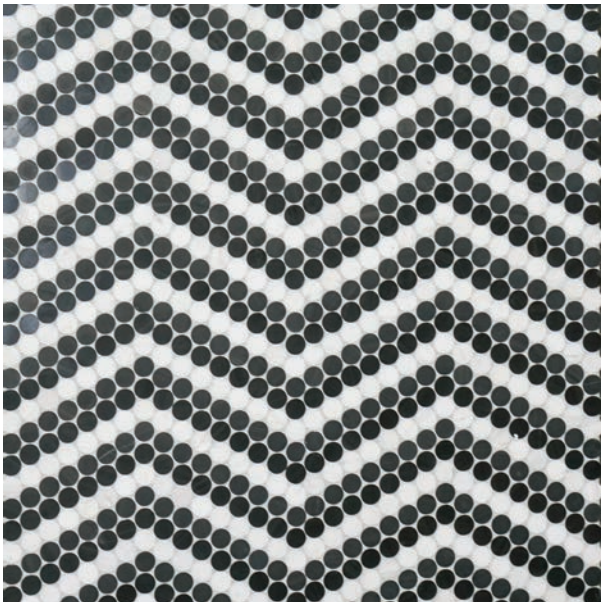

Bande

White

Noir
Bande

Blanc

Black

Blanc

Noir
Bande

Bloom

Item#: UNWHT02
Unit: 11-1/2x12
Yield: .96

Glass

white grout

Woodgrain

Blanc

Whisper

Blanc

Bande

White

Noir
Bande

Blanc

Black

Blanc

Noir
Bande

Park

Item#: UNWHT03
Unit: 11-1/2x12
Yield: .96