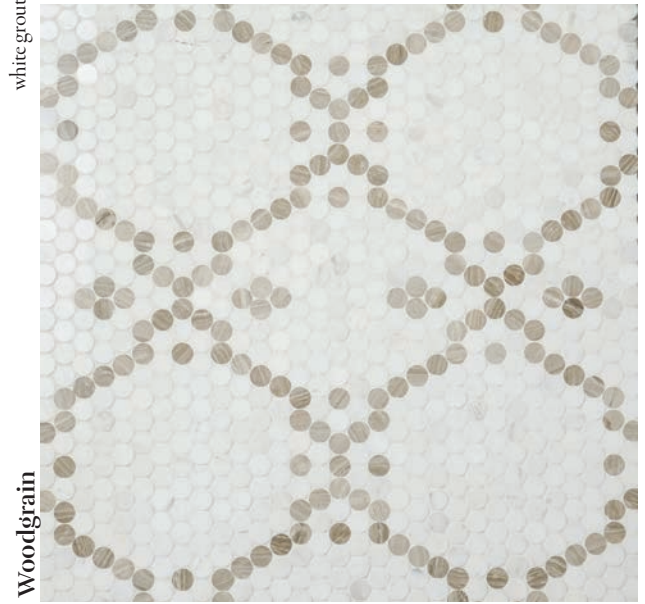

Unit: 11-1/2x12

Yield: .96

Glass

white grout

Blanc

Whisper

Woodgrain

Blanc

Bande

White

Noir
Bande

Blanc

Black

Blanc

Noir
Bande

Bloom