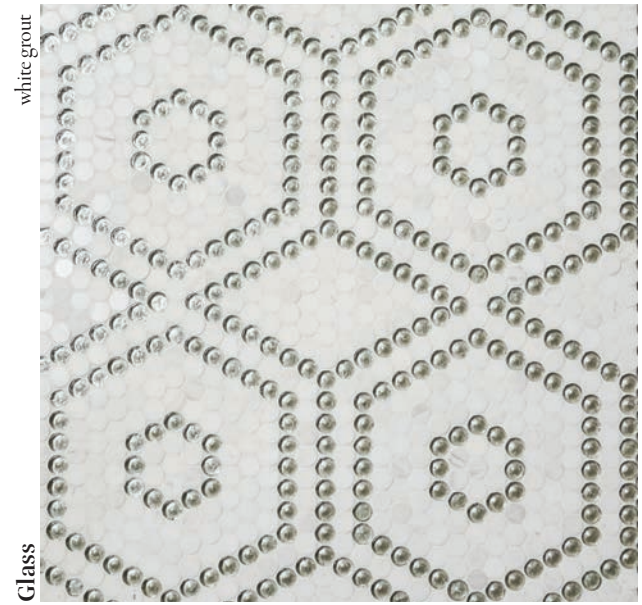

Glass

white grout

Woodgrain

Blanc

Whisper

Blanc

Bande

White

Noir
Bande

Blanc

Black

Blanc

Noir
Bande

Grande

Item#: UNWHT04
Unit: 11-1/2x12
Yield: .96

Glass

white grout

Blanc

Whisper

Woodgrain

Blanc

Bande

White

Noir
Bande